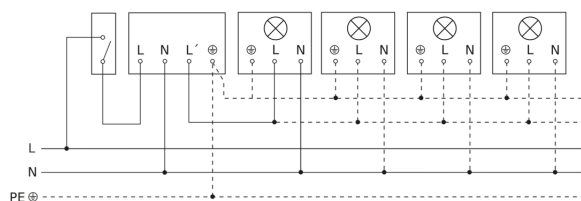

IS 2140 ECO

noir
EAN 4007841 034689
Réf. 034689

Luminaire sans conducteur de neutre

Luminaire avec conducteur de neutre

Raccordement par commutateur séquentiel pour la commande manuelle ou automatique

Schéma de câblage Raccordement via un commutateur pour l'éclairage permanent et le mode automatique