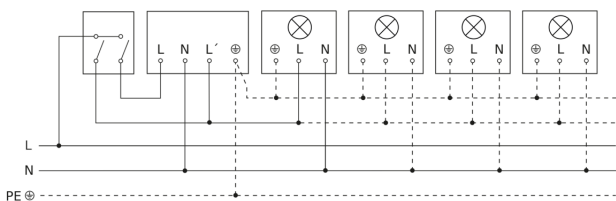

IS 2140 ECO

noir
EAN 4007841 034689
Réf. 034689

Luminaire sans conducteur de neutre

Luminaire avec conducteur de neutre

Raccordement par commutateur séquentiel pour la commande manuelle ou automatique

Schéma de câblage Raccordement via un commutateur pour l'éclairage permanent et le mode automatique