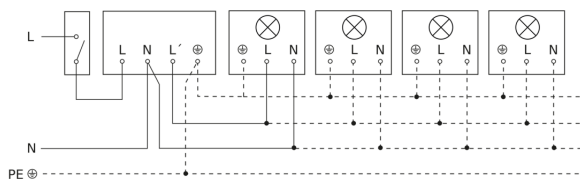

IS 2140 ECO

noir
EAN 4007841 034689
Réf. 034689

Luminaire sans conducteur de neutre

Luminaire avec conducteur de neutre

Raccordement par commutateur séquentiel pour la commande manuelle ou automatique

Schéma de câblage Raccordement via un commutateur pour l'éclairage permanent et le mode automatique